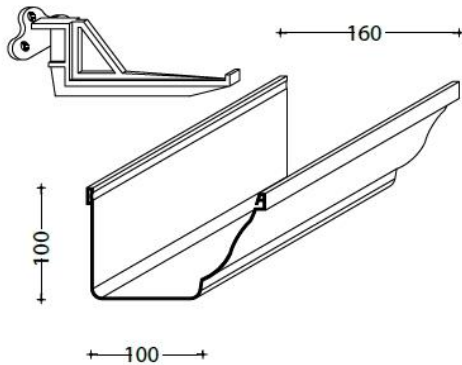

Dakgoot 100.00 Nostalgie

Bestektekst
Enkelwandige kunststof goot. Buitenwerkse maat 100 x 160 mm, naadloos tot 12000 mm. Bevestiging m.b.v. kunststof binnenbeugels. Meestal toegepast aan kunststof tuinhuisen. Leverbaar in de kleuren RAL9010 (wit) en RAL1015 (roomwit).

Praktijkvoorbeelden

Detail 100.03
Verbindingsstuk

Detail 100.04
Buitenhoek

Detail 100.05
Binnenhoek

Detail 100.11A

Detail 100.12

Dakgoot 100.00 Nostalgie