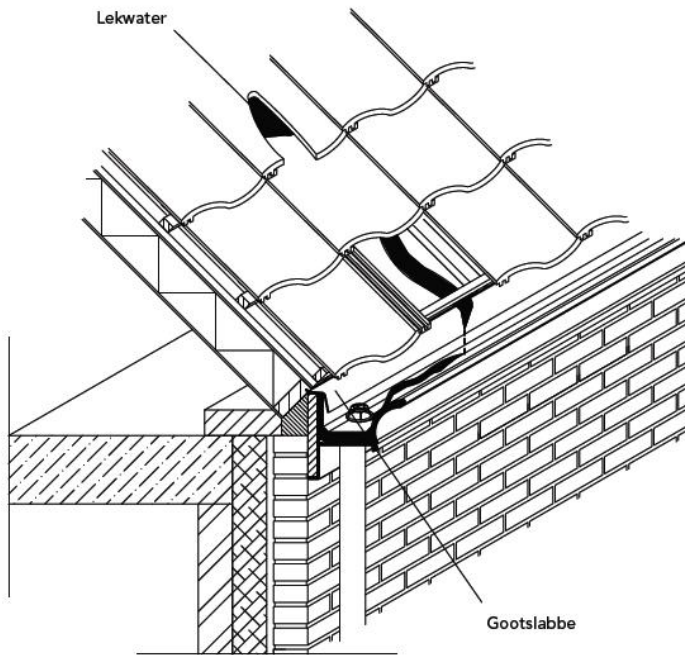

Brinkmanstraat 20
3067 TA – Rotterdam
Tel/fax: 010 413 17 09
GSM: 06 30 34 11 40

Detail 340.01