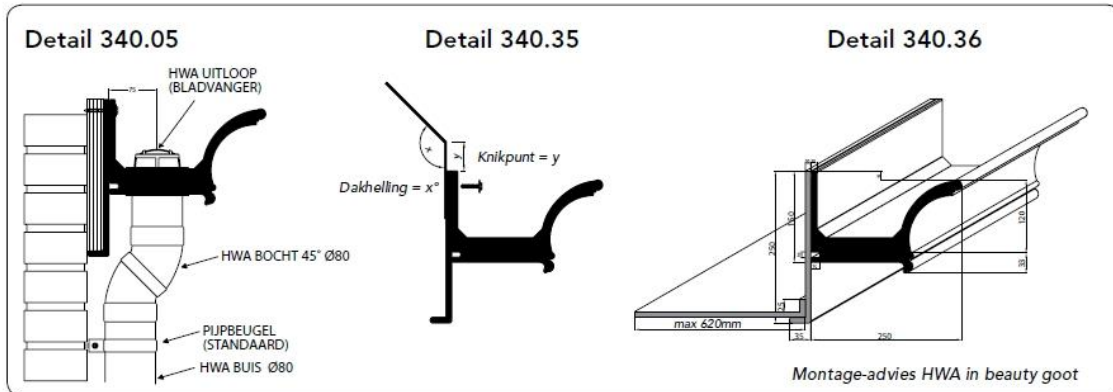

Detail 340.10/ nieuwbouw
De Beauty goot inclusief smetplank
snel gemonteerd aan de dakplaat
m.b.v. 6,5 x 65 mm montageschroef.

Detail 340 dubbel
De Beauty goot twee keer uitge-
voerd inclusief smetplank met
variabele maat aan de achterzijde.

Detail 340.11/ renovatie
De Beauty goot inclusief smetplank
als renovatiedetail direct aan de
muurplaat bevestigd.

Detail 340.31
De Beauty goot inclusief smetplank
direct aan de gootplank gemonteerd
m.b.v. gootbeugel.

Dakgoot 340.00 Beauty

Technische gids

Productie en
recycling 100%
in eigen beheer

Dakgoot 340.00 Beauty 2D

Bestelvoorbeeld

Fax uw bouwtekening naar 010 413 17 09 voor advies en een offerte op maat

Brinkmanstraat 20
3067 TA – Rotterdam
Tel/fax: 010 413 17 09
GSM: 06 30 34 11 40