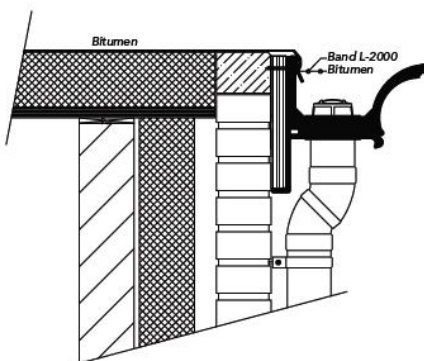

Detail 340.40

www.windox.nl