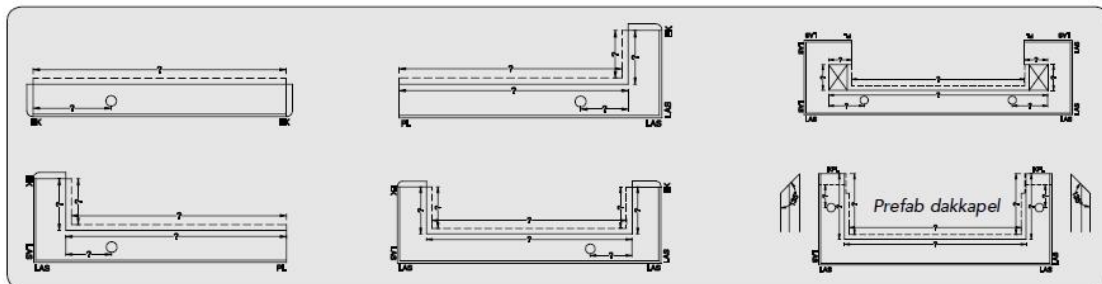

Detail 340.10/ nieuwbouw
De Beauty goot inclusief smetplank
snel gemonteerd aan de dakplaat
m.b.v. 6,5 x 65 mm montageschroef.

Detail 340 dubbel
De Beauty goot twee keer uitge-
voerd inclusief smetplank met
variabele maat aan de achterzijde.

Detail 340.11/ renovatie
De Beauty goot inclusief smetplank
als renovatiedetail direct aan de
muurplaat bevestigd.

Detail 340.31
De Beauty goot inclusief smetplank
direct aan de gootplank gemonteerd
m.b.v. gootbeugel.

Dakgoot 340.00 Beauty

Technische gids

Productie en
recycling 100%
in eigen beheer

Dakgoot 340.00 Beauty 2D

Bestelvoorbeeld

Fax uw bouwtekening naar 010 413 17 09 voor advies en een offerte op maat

Brinkmanstraat 20
3067 TA – Rotterdam
Tel/fax: 010 413 17 09
GSM: 06 30 34 11 40