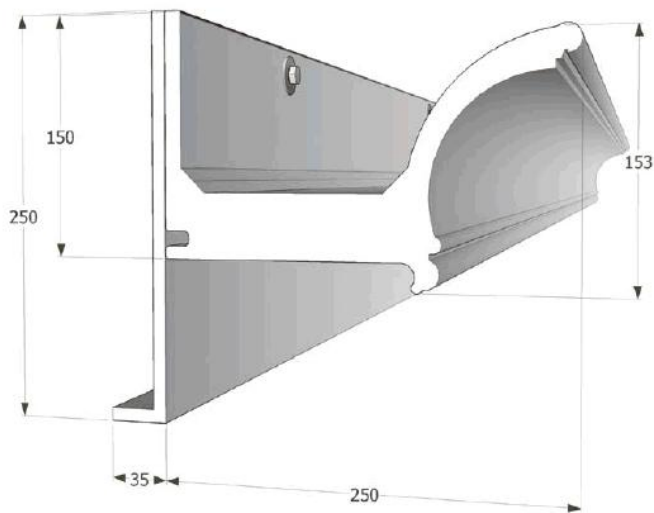

Dakgoot 340.00 Beauty 3D

Bestektekst

De 340.00 is de Beauty met smetplank. Deze Beauty is een dubbelwandige kunststof goot met een authentiek karakter. De buitenwerkse maat is 250 x 250mm en is naadloos leverbaar tot 18000 mm. De goot inclusief de smetplank is leverbaar in de kleuren RAL9016 (wit), RAL9001 (crèmewit). Andere kleuren op aanvraag.

Detail 340.33

De Beauty goot inclusief smetplank prefab geleverd met plafondplaat bevestigd aan de dakplaat.

Detail 340.34

De Beauty goot inclusief smetplank prefab geleverd met plafondplaat bevestigd aan de gootplank m.b.v. montagebeugels.

Detail 340.10/ nieuwbouw
De Beauty goot inclusief smetplank
snel gemonteerd aan de dakplaat
m.b.v. 6,5 x 65 mm montageschroef.

Detail 340 dubbel
De Beauty goot twee keer uitge-
voerd inclusief smetplank met
variabele maat aan de achterzijde.

Detail 340.11/ renovatie
De Beauty goot inclusief smetplank
als renovatiedetail direct aan de
muurplaat bevestigd.

Detail 340.31
De Beauty goot inclusief smetplank
direct aan de gootplank gemonteerd
m.b.v. gootbeugel.