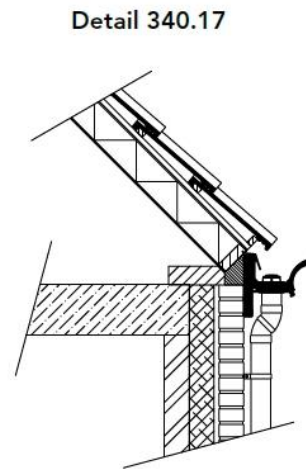

Dakgoot 340.00 Beauty

Technische gids

Productie en
recycling 100%
in eigen beheer

Dakgoot 340.00 Beauty 2D

Bestelvoorbeeld

Fax uw bouwtekening naar 010 413 17 09 voor advies en een offerte op maat

Brinkmanstraat 20
3067 TA – Rotterdam
Tel/fax: 010 413 17 09
GSM: 06 30 34 11 40