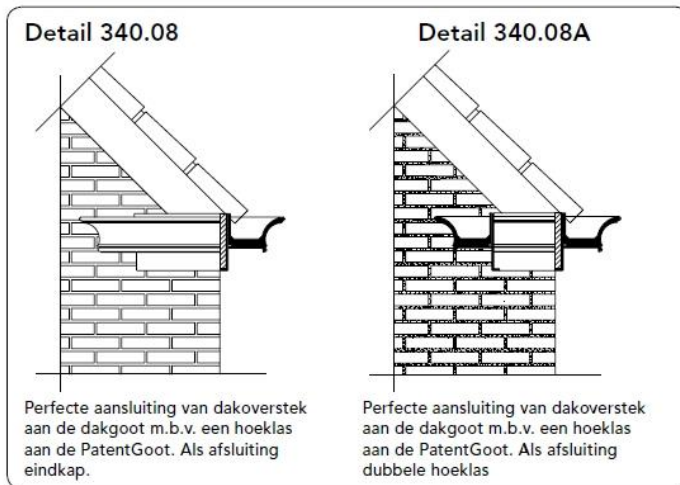

Detail 340.11/ renovatie
De Beauty goot inclusief smetplank
als renovatiedetail direct aan de
muurplaat bevestigd.

Detail 340.31
De Beauty goot inclusief smetplank
direct aan de gootplank gemonteerd
m.b.v. gootbeugel.

Dakgoot 340.00 Beauty

Technische gids

Productie en
recycling 100%
in eigen beheer

Dakgoot 340.00 Beauty 2D

Bestelvoorbeeld

Fax uw bouwtekening naar 010 413 17 09 voor advies en een offerte op maat

Brinkmanstraat 20
3067 TA – Rotterdam
Tel/fax: 010 413 17 09
GSM: 06 30 34 11 40