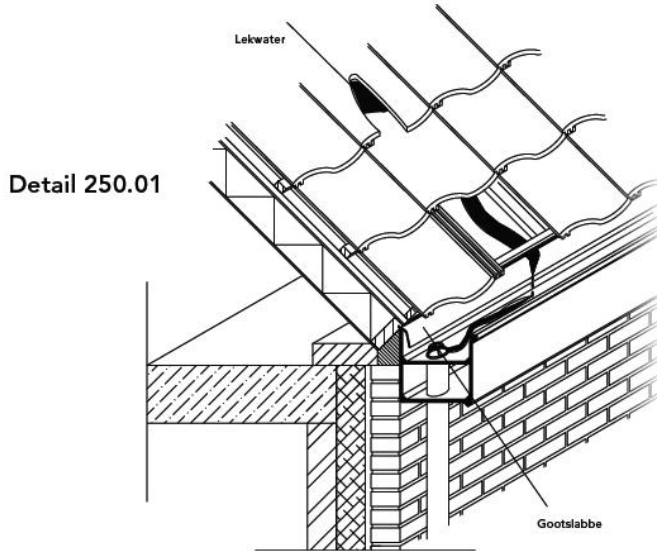

Brinkmanstraat 20
3067 TA – Rotterdam
Tel/fax: 010 413 17 09
GSM: 06 30 34 11 40