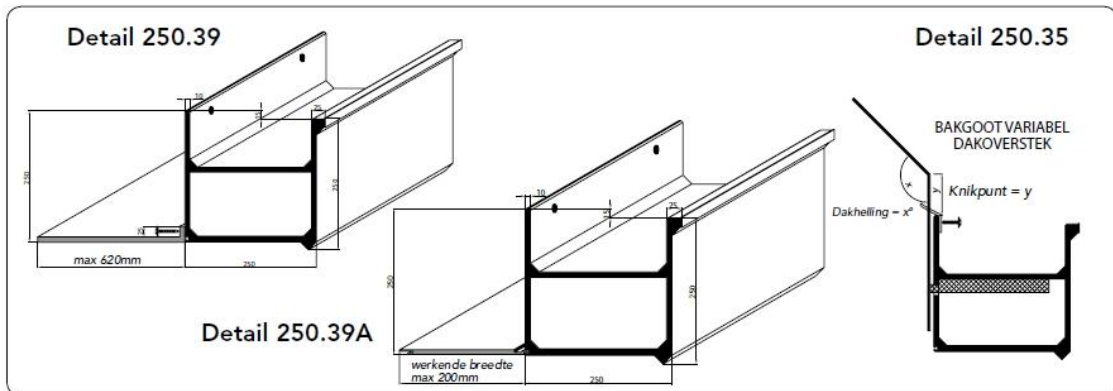

Detail 250.10/ nieuwbouw
De Bakgoot snel gemonteerd aan de dakplaat m.b.v. 6,5 x 65 mm montageschroef.

Detail 150-330
De Bakgoot en Beauty met variabele maat aan de achterzijde.

Detail 250.11/ renovatie
De Bakgoot als renovatiedetail direct aan de muurplaat bevestigd.

Detail 250.31
De Bakgoot direct aan de gootplank gemonteerd m.b.v. gootbeugel.

Dakgoot 250.11 Bakgoot

Technische gids

Productie en recycling 100% in eigen beheer

Dakgoot 250.11 Bakgoot 2D

Fax uw bouwtekeningen naar 010 413 17 09 voor een exacte offerte