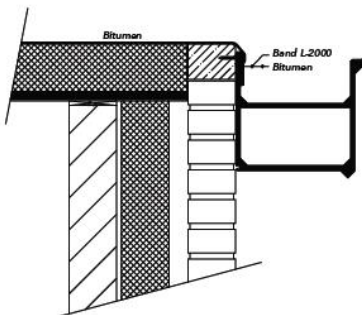

Detail 250.40