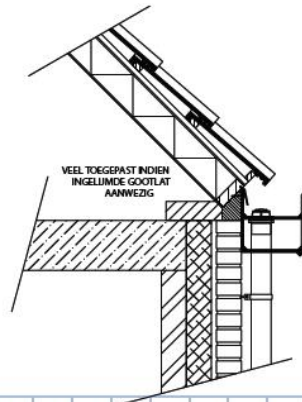

Detail 250.17