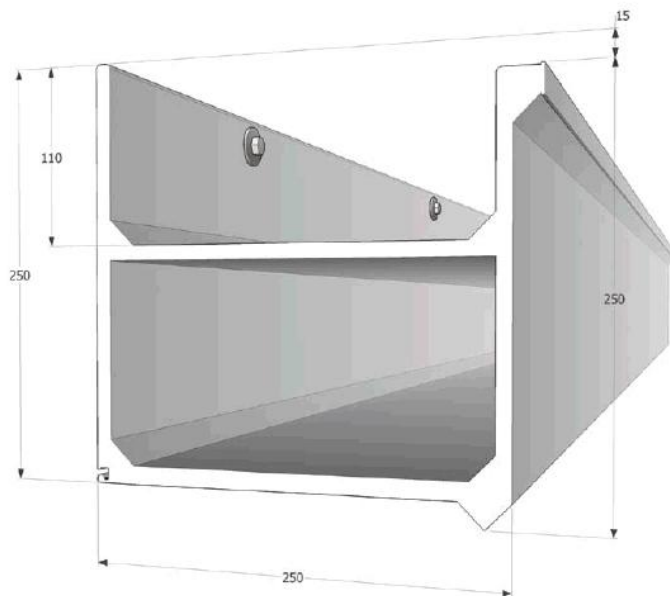

Dakgoot 250.11 Bakgoot 3D

Bestektekst

Dubbelwandige kunststof goot met een strakke gootlijn. Buitenwerkse maat 250 x 150 mm naadloos, naadloos tot 18000 mm. Goot leverbaar in de kleur RAL9016 (wit) en RAL9001 (crémewit). Andere kleuren op aanvraag.

Detail 250.33

De Bakgoot prefab geleverd met plafondplaat bevestigd aan de dakplaat.

Detail 250.34

De Bakgoot prefab geleverd met plafondplaat bevestigd aan de gootplank m.b.v. montagebeugels.

Fax uw bouwtekening naar 010 413 17 09 voor een offerte op maat

Detail 250.10/ nieuwbouw
De Bakgoot snel gemonteerd aan de dakplaat m.b.v. 6,5 x 65 mm montageschroef.

Detail 150-330
De Bakgoot en Beauty met variabele maat aan de achterzijde.

Detail 250.11/ renovatie
De Bakgoot als renovatiedetail direct aan de muurplaat bevestigd.