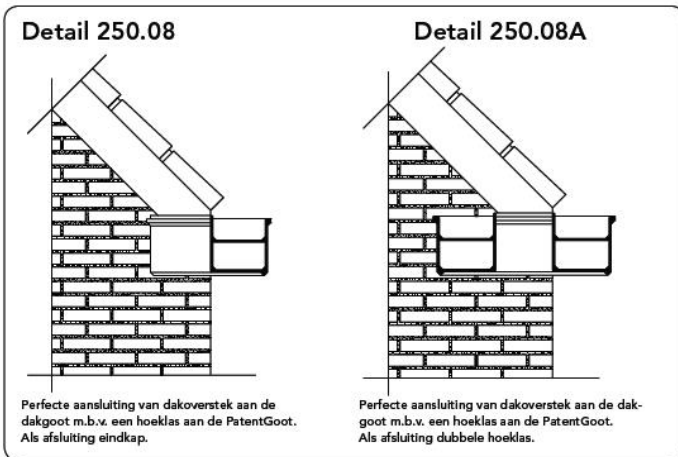

Brinkmanstraat 20
3067 TA – Rotterdam
Tel/fax: 010 413 17 09
GSM: 06 30 34 11 40