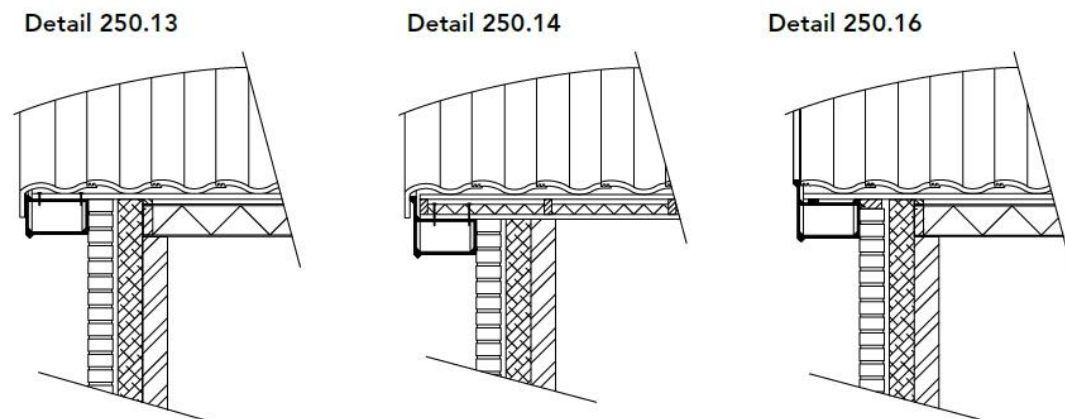

Detail 250.10/ nieuwbouw
De Bakgoot snel gemonteerd aan de dakplaat m.b.v. 6,5 x 65 mm montageschroef.

Detail 150-330
De Bakgoot en Beauty met variabele maat aan de achterzijde.

Detail 250.11/ renovatie
De Bakgoot als renovatiedetail direct aan de muurplaat bevestigd.

Detail 250.31
De Bakgoot direct aan de gootplank gemonteerd m.b.v. gootbeugel.

Dakgoot 250.11 Bakgoot

Technische gids

Productie en recycling 100% in eigen beheer

Dakgoot 250.11 Bakgoot 2D

Fax uw bouwtekeningen naar 010 413 17 09 voor een exacte offerte