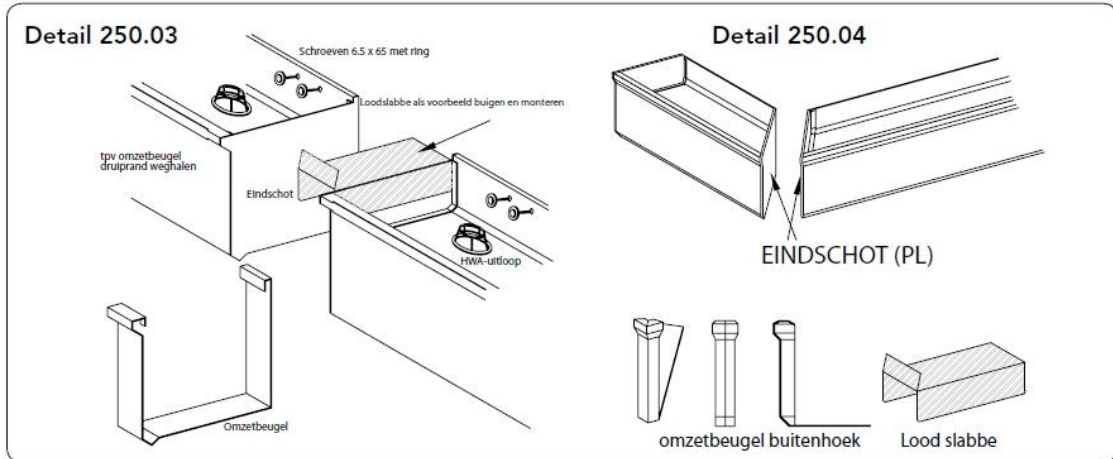

Detail 250.10/ nieuwbouw
De Bakgoot snel gemonteerd aan de dakplaat m.b.v. 6,5 x 65 mm montageschroef.

Detail 150-330
De Bakgoot en Beauty met variabele maat aan de achterzijde.

Detail 250.11/ renovatie
De Bakgoot als renovatiedetail direct aan de muurplaat bevestigd.

Detail 250.31
De Bakgoot direct aan de gootplank gemonteerd m.b.v. gootbeugel.

Dakgoot 250.11 Bakgoot

Technische gids

Productie en recycling 100% in eigen beheer

Dakgoot 250.11 Bakgoot 2D

Fax uw bouwtekeningen naar 010 413 17 09 voor een exacte offerte