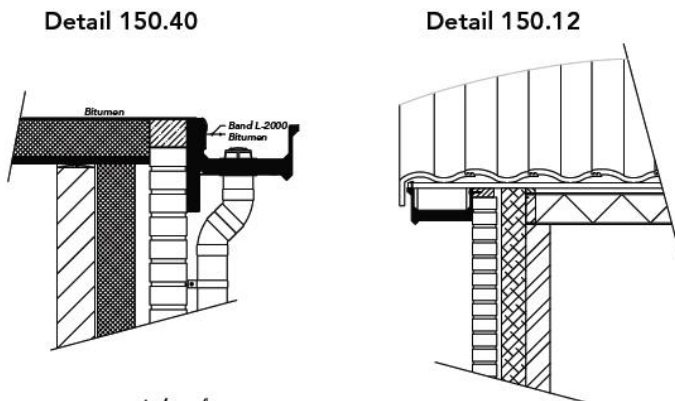

Detail 150-330
De Bakgoot en Beauty met variabele maat aan de achterzijde.

Detail 150.11/ renovatie
De Bakgoot als renovatiedetail direct aan de muurplaat bevestigd.

Detail 150.31
De Bakgoot direct aan de gootplank gemonteerd m.b.v. gootbeugel.

Dakgoot 150.00 Bakgoot

Productie en recycling 100% in eigen beheer

Dakgoot 150.00 Bakgoot 2D

Bestelvoorbeeld

Fax uw bouwtekeningen naar 010 4131709 voor een offerte op maat

Brinkmanstraat 20
3067 TA – Rotterdam
Tel/fax: 010 413 17 09
GSM: 06 30 34 11 40