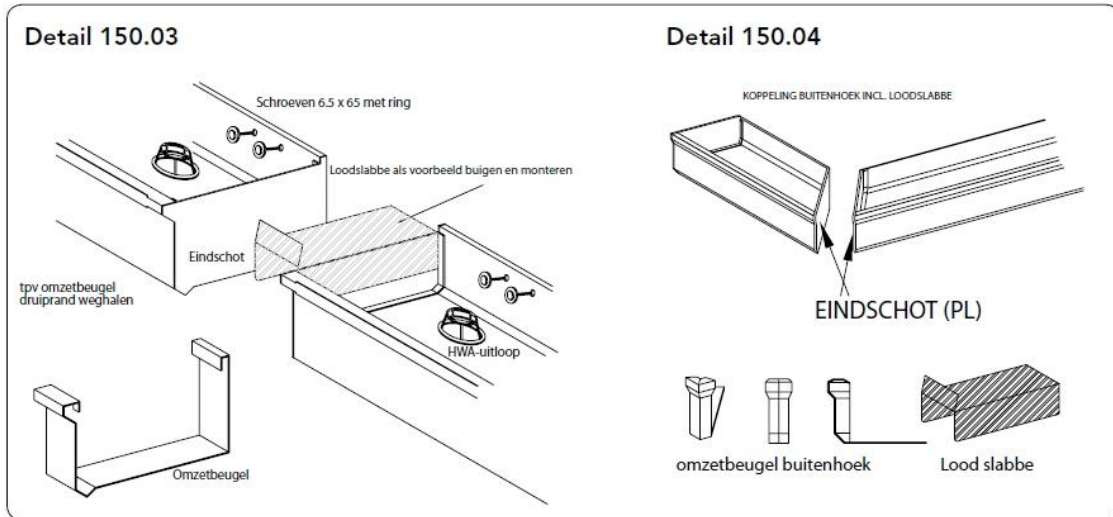

Dakgoot 150.00 Bakgoot 2D