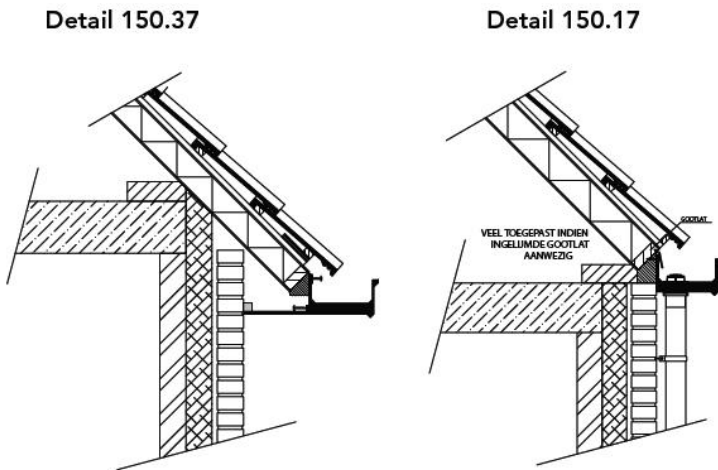

Detail 150-330
De Bakgoot en Beauty met variabele maat aan de achterzijde.

Detail 150.11/ renovatie
De Bakgoot als renovatiedetail direct aan de muurplaat bevestigd.

Detail 150.31
De Bakgoot direct aan de gootplank gemonteerd m.b.v. gootbeugel.

Dakgoot 150.00 Bakgoot

Productie en recycling 100% in eigen beheer

Dakgoot 150.00 Bakgoot 2D

Bestelvoorbeeld

Fax uw bouwtekeningen naar 010 4131709 voor een offerte op maat

Brinkmanstraat 20
3067 TA – Rotterdam
Tel/fax: 010 413 17 09
GSM: 06 30 34 11 40