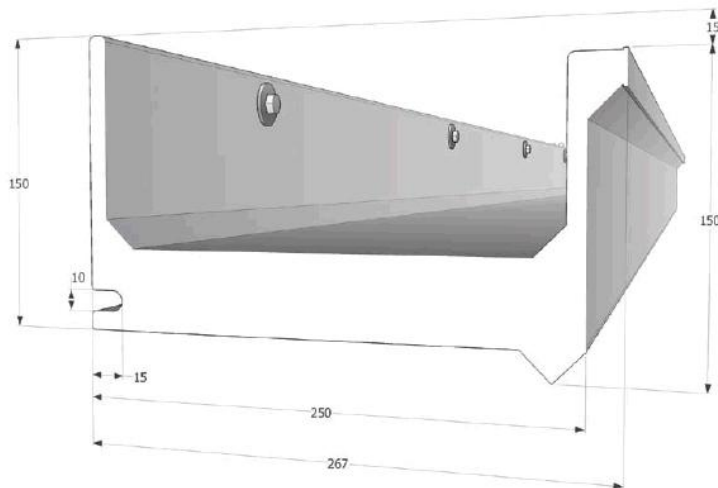

Dakgoot 150.00 Bakgoot 3D

Bestektekst

Dubbelwandige kunststof goot met een strakke gootlijn. Buitenwerkse maat 250 x 150 mm naadloos, naadloos tot 18000 mm. Goot leverbaar in de kleur RAL9016 (wit) en RAL9001 (crèmewit). Andere kleuren op aanvraag.

Detail 150.33

De Bakgoot prefab geleverd met plafondplaat bevestigd aan de dakplaat.

Detail 150.34

De Bakgoot prefab geleverd met plafondplaat bevestigd aan de gootplank m.b.v. montagebeugels.

Detail 150.10/ nieuwbouw
De Bakgoot snel gemonteerd aan de dakplaat m.b.v. 6,5 x 65 mm montageschroef.

Detail 150-330
De Bakgoot en Beauty met variabele maat aan de achterzijde.

Detail 150.11/ renovatie
De Bakgoot als renovatiedetail direct aan de muurplaat bevestigd.

Detail 150.31
De Bakgoot direct aan de gootplank gemonteerd m.b.v. gootbeugel.