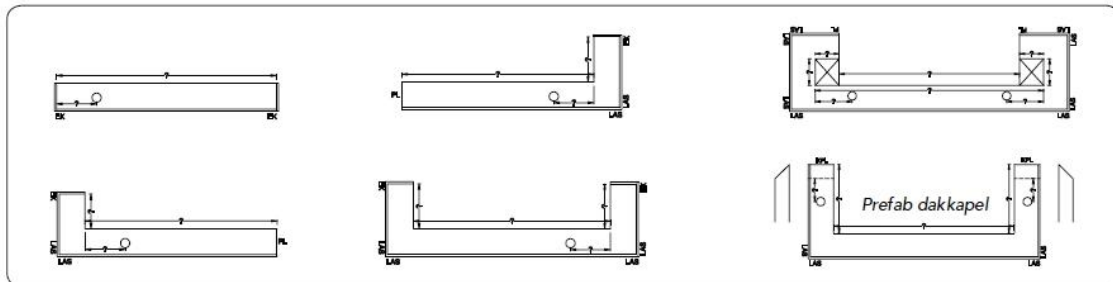

Bestelvoorbeeld

Fax uw bouwtekeningen naar 010 4131709 voor een offerte op maat