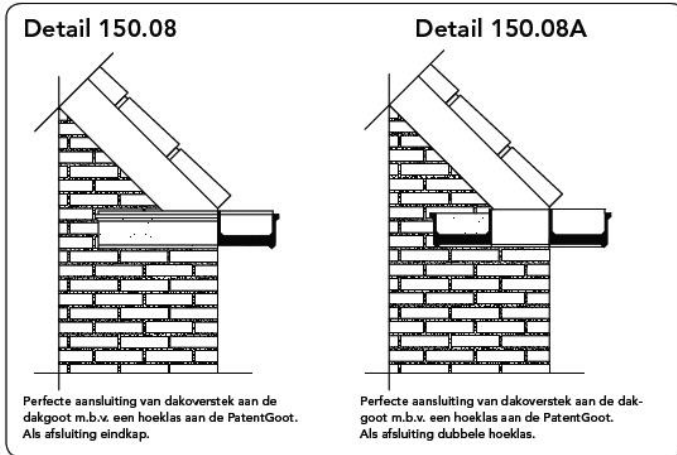

Detail 150-330
De Bakgoot en Beauty met variabele maat aan de achterzijde.

Detail 150.11/ renovatie
De Bakgoot als renovatiedetail direct aan de muurplaat bevestigd.

Detail 150.31
De Bakgoot direct aan de gootplank gemonteerd m.b.v. gootbeugel.

Dakgoot 150.00 Bakgoot

Productie en recycling 100% in eigen beheer

Dakgoot 150.00 Bakgoot 2D

Bestelvoorbeeld

Fax uw bouwtekeningen naar 010 4131709 voor een offerte op maat

Brinkmanstraat 20
3067 TA – Rotterdam
Tel/fax: 010 413 17 09
GSM: 06 30 34 11 40