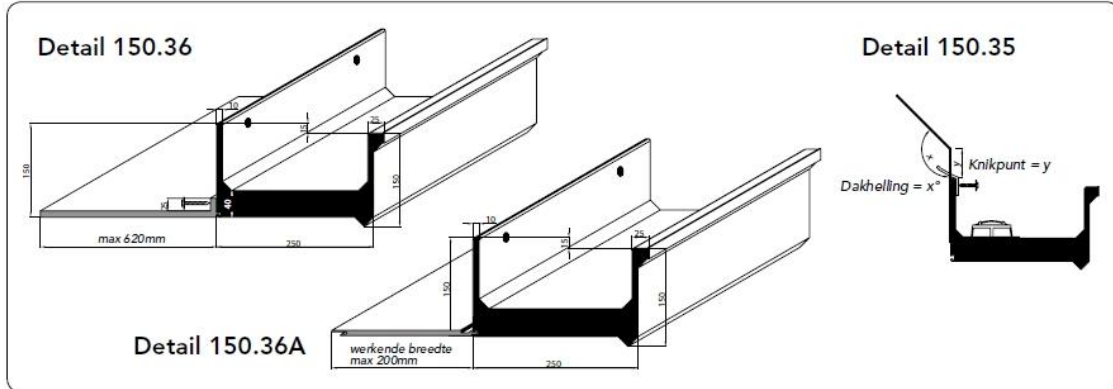

Dakgoot 150.00 Bakgoot 2D