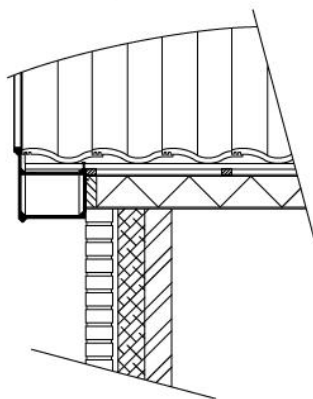

Detail 280.26A