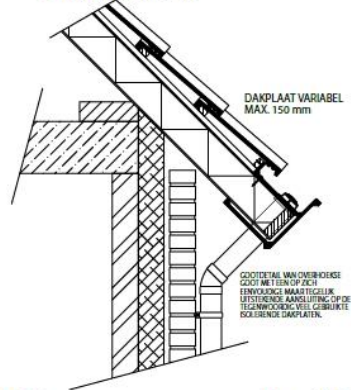

Fax uw bouwtekeningen naar 010 413 17 09 voor een exacte offerte

Brinkmanstraat 20
3067 TA – Rotterdam
Tel/fax: 010 413 17 09
GSM: 06 30 34 11 40

Detail 280.23

Dubbelwandige kunststof goot met een strakke vormgeving en een moderne uitstraling. Buitenwerkse maat 250 x 280mm, bevestiging over de dakplaat tot een max. dakplaatdikte van 150 mm. De onderzijde kan worden afgesloten met een verbredingsprofiel K-200 (zie pagina 64). Goot leverbaar in de kleur RAL9016 (wit) en RAL9001 (crèmewit), andere kleuren op aanvraag.

Dakgoot 280.21 Overhoeks

Productie en recycling 100% in eigen beheer

Technische gids

Dakgoot 280.21 Overhoeks 2D

Detail 280.22

Detail 280.23

Detail 280.24

Detail 280.25