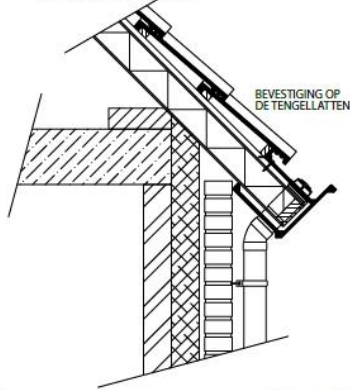

Fax uw bouwtekeningen naar 010 413 17 09 voor een exacte offerte

Brinkmanstraat 20
3067 TA – Rotterdam
Tel/fax: 010 413 17 09
GSM: 06 30 34 11 40

Detail 280.23

Dubbelwandige kunststof goot met een strakke vormgeving en een moderne uitstraling. Buitenwerkse maat 250 x 280mm, bevestiging over de dakplaat tot een max. dakplaatdikte van 150 mm. De onderzijde kan worden afgesloten met een verbredingsprofiel K-200 (zie pagina 64). Goot leverbaar in de kleur RAL9016 (wit) en RAL9001 (crèmewit), andere kleuren op aanvraag.

Dakgoot 280.21 Overhoeks

Productie en recycling 100% in eigen beheer

Technische gids

Dakgoot 280.21 Overhoeks 2D

Detail 280.22

Detail 280.23

Detail 280.24

Detail 280.25