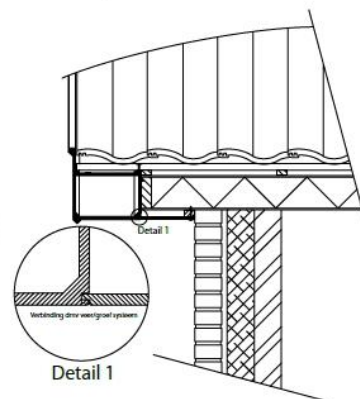

Detail 280.26C