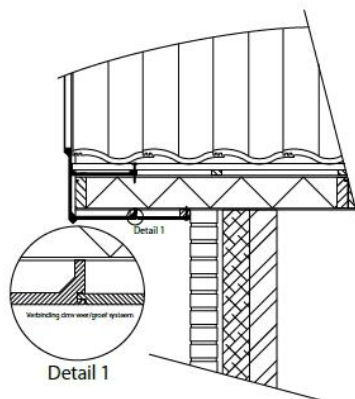

Detail 280.26B