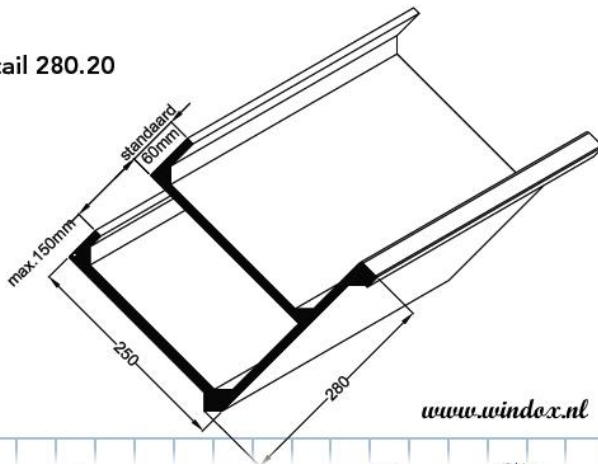

Detail 280.20