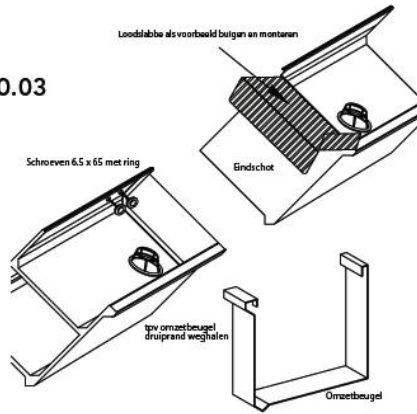

Brinkmanstraat 20
3067 TA – Rotterdam
Tel/fax: 010 413 17 09
GSM: 06 30 34 11 40

Detail 280.03