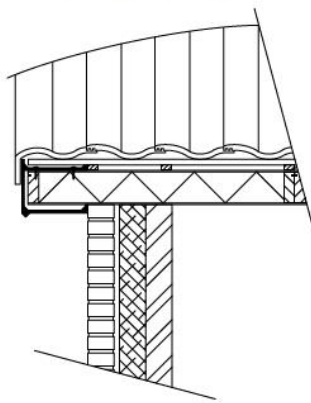

Detail 280.25