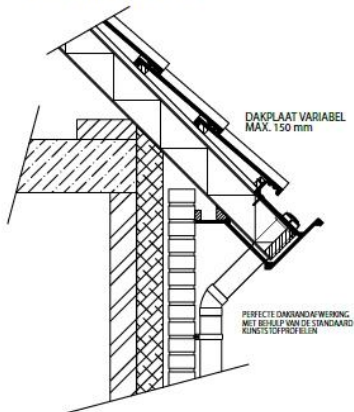

Detail 280.24