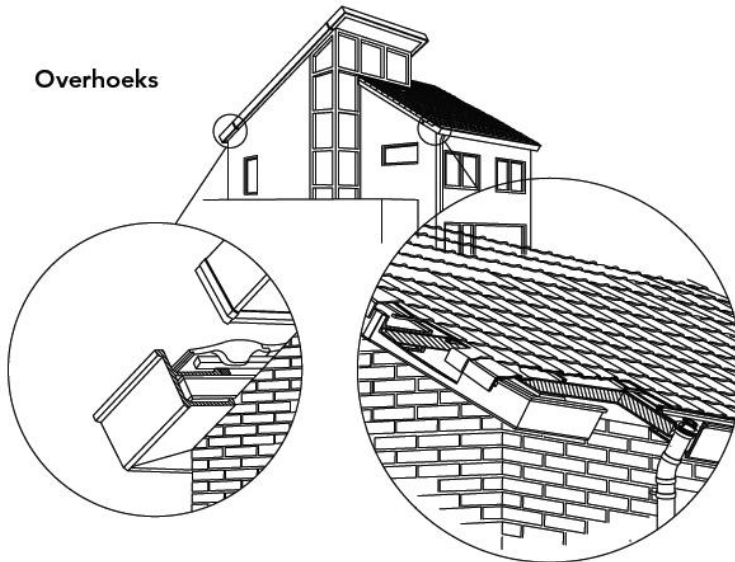

Brinkmanstraat 20
3067 TA – Rotterdam
Tel/fax: 010 413 17 09
GSM: 06 30 34 11 40

Overhoeks

www.windox.nl

Praktijkvoorbeelden