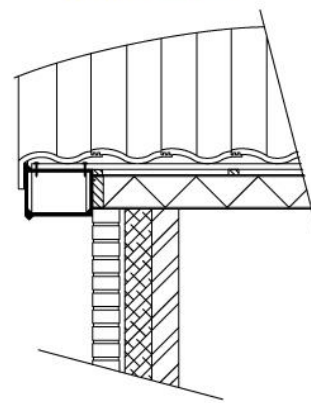

Detail 280.25A