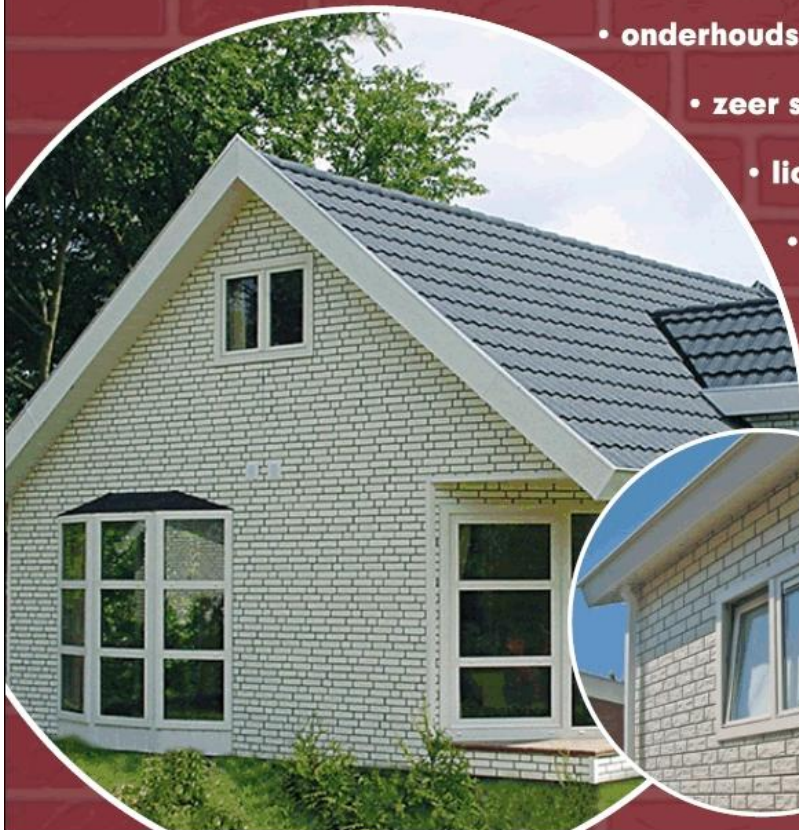

ZIERER®

GLASVEZELVERSTERKTE STEENPLATEN

De Zierer Steenplaten vormen dé oplossing voor het renoveren van oude en verweerde gevels. Door het geringe gewicht zijn de Zierer steenplaten uitermate geschikt voor renovatie van schoorstenen en bekleding van mobiele chalets en woonarken.

- **gepatenteerde waterdichte sluiting**
- **onderhoudsarm**
- **zeer stevig en slagvast**
- **licht gewicht**
- **eenvoudige montage**

ZF ZIERER® GLASVEZELVERSTERKTE STEENPLATEN

	Artnr.	Omschrijving	Afmeting	Kleur	Verpakking
	8015	steenplaat wildverband	1.096 x 355 mm.	wit, rood, geel, antraciet, terra, nuance rood	30 x 3,4 m ²
	8020	steenplaat halfsteens	1.096 x 355 mm.	wit, rood, geel	30 x 3,4 m ²
	8016	steenplaat natuursteen	1.096 x 359 mm.	wit, antraciet, terra	30 x 3,4 m ²
	8012	steenplaat leisteen	1.090 x 359 mm.	antraciet	30 x 3,4 m ²
	8008	startlijst universeel	--	--	10 x 3,0 m ¹
	8002	buitenhoek voor 8015/8020	355 mm.	wit, rood, geel, antraciet, terra, nuance rood	120 stuks
	8003	buitenhoek voor 8016	395 mm.	wit, antraciet, terra	120 stuks
	8013	buitenhoek voor 8012	30 x 30 mm.	antraciet	10 x 5 m ¹