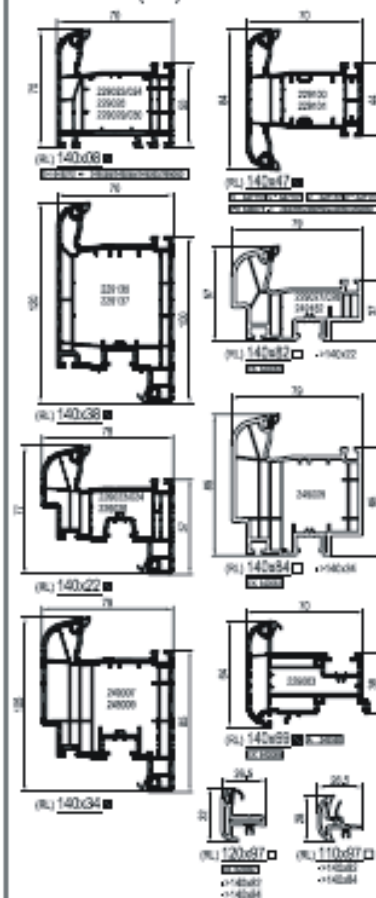

Profile główne

Profile główne Round-line (RL)

energeto® 4000

Dostępne panele: Dostępne
 Wzrostki: Wzrostki
 Należy skłonić: Należy skłonić

	szkło		pręt
	uszczelnienie		kanał odpływowy
	uszczelnienie zewnętrzne		kanał odpływowy
	uszczelnienie zewnętrzne		kanał odpływowy
	uszczelnienie zewnętrzne		kanał odpływowy
	uszczelnienie zewnętrzne		kanał odpływowy

* 00 - okładka
 ** 000 - okładka z przysięgią (zostać do montażu)