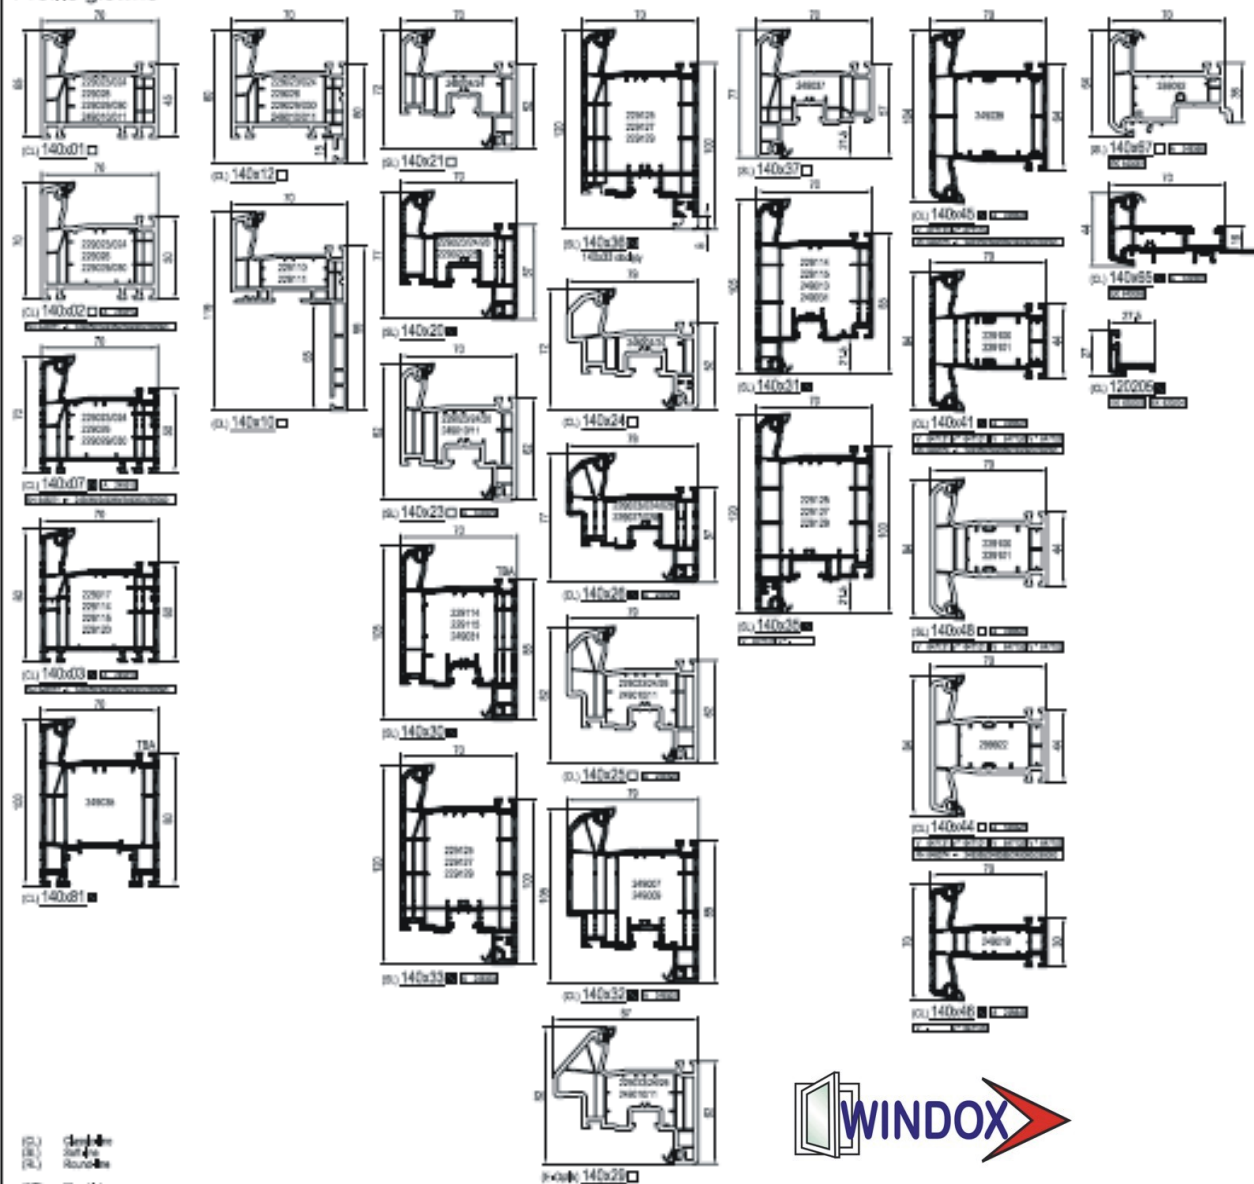

Profile główne

Profile główne Round-line (RL)

energeto® 4000

Dostępne panele: Dostępne
 Wzrostki: Wzrostki
 Należy skłonić: Należy skłonić

	szkło		pręt
	uszczelnienie		kanał odpływowy
	uszczelnienie zewnętrzne		kanał odpływowy
	uszczelnienie zewnętrzne		kanał odpływowy
	uszczelnienie zewnętrzne		kanał odpływowy
	uszczelnienie zewnętrzne		kanał odpływowy

* 00 - okładka
 ** 000 - okładka z przysięgią (zostać do montażu)