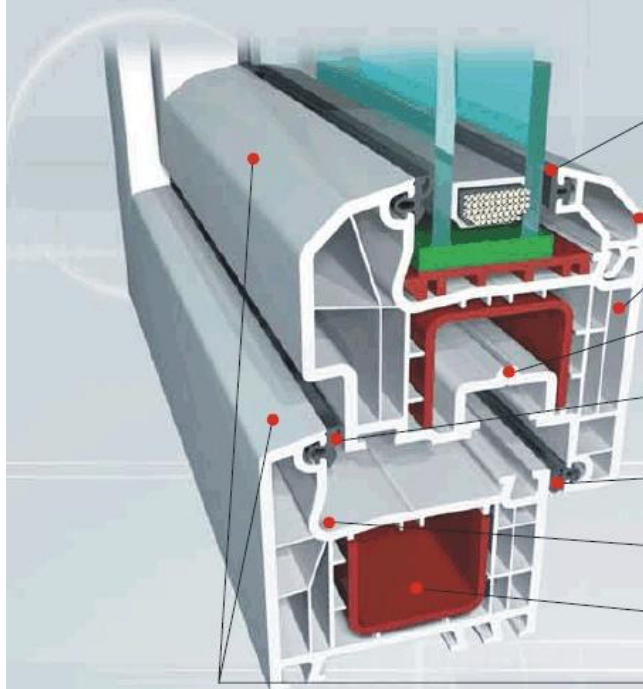

Ideal 4000

Afdichting d.m.v. Verdekte kraal

Afgeronde kanten geven een moderne en harmonische uitstraling

De 5 kamer opbouw en 70 mm breedte zorgen voor een optimale Thermische en akoestische isolatie

Door de 13 mm. diepe as uitsparing biedt dit profiel een optimale bescherming tegen inbraak

Door een millimeter overlap van de vleugels zorgen geëxtrudeerde rubbers voor de juiste afdichting

Door de unieke vorm en montage mogelijkheid van de EPDM afdichtings rubbers en het speciale profiel verkrijgen wij een optimale en langdurig werkende afdichting.

Door de speciale vorm is een eenvoudige condens waterafvoer en drainage mogelijk.

De grote met gegalvaniseerd staal versterkte kamer maakt montage gemakkelijk mogelijk.

15° aflopende hoeken verbeterende water en vuil afvoer aan de buitenzijde tijdens regen.

Aluplast Ideal 4000 profielen zijn een goede investering voor de toekomst, en nu al voldoen deze ramen aan de strengere E.U. Richtlijnen, deze kozijnen worden geplaatst voor de toekomst. Deze kozijnprofielen zijn getest en gecontroleerd met de meest moderne technieken en voldoen aan de hoogste comfort eisen in uw huis. Dus kan uw familie jaarrond genieten van deze 70 mm. brede vijfkamer profielen welke zorgen voor de beste thermische en acoustische isolatie waarden.

Ideal 4000

Het 5 kamersysteem met een breedte van 70 mm, met afdichtingen welke bestand zijn tegen alle externe omstandigheden

Door de grote breedte van de profiel opbouw in combinatie met de brede schacht van het glaspakket is een optimale acoustische demping mogelijk.

Door het Winkaus/GU systeem en de grote asdiepte biedt dit profiel een optimale bescherming tegen inbraak ("Politie keurmerk" Veilig wonen)

Het 4000 5 kamersysteem zorgt voor perfecte bescherming en thermische isolatie, en zorgt voor vermindering van de uitgaven voor energie.

Door de ronde lijnen en contouren zijn deze ramen modern en geven een harmonieuze uitstraling.

aluplast®
Kunststoff-Fenster-Systeme

Windex.nl

Tel: 06 30 34 11 40

Fax: 010 413 17 09

e-mail: info@windex.nl sales@windex.nl