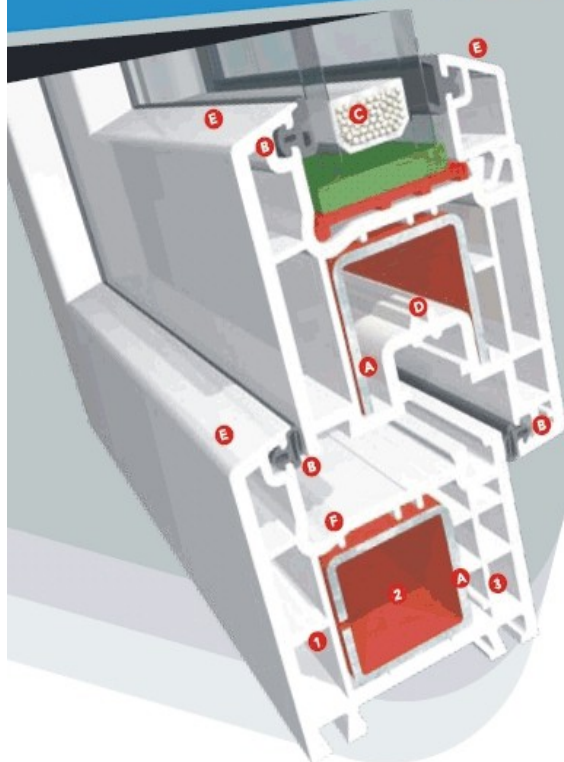

aluplast Sp. z o.o.

P V C R a a m p r o f i e l
S y s t e m e n
i n d i v i d u e e l e
I n n o v a t i e

I n d i v i d u e e l e
I n n o v a t i e

ideal 2000 Standaard

De lijn **Ideaal 2000 Standaard** is nog steeds een klassiek profiel welke een enorme populariteit geniet. Door de grote stijfheid van het profiel zorgt deze voor een gemakkelijke verwerking en uitstekende werking van de ramen, ook in die welke verschillende vormen en speciale functies hebben.

Ronduit:

De hoogste kwaliteit 60 mm. Drie-kamer profiel.

(1,2,3) De opbouw en versterkingen dmv. van **(A)** verzinkt stalen versteriging profielen. **(B)** dit Raamprofiel biedt uitstekende duurzaamheid.