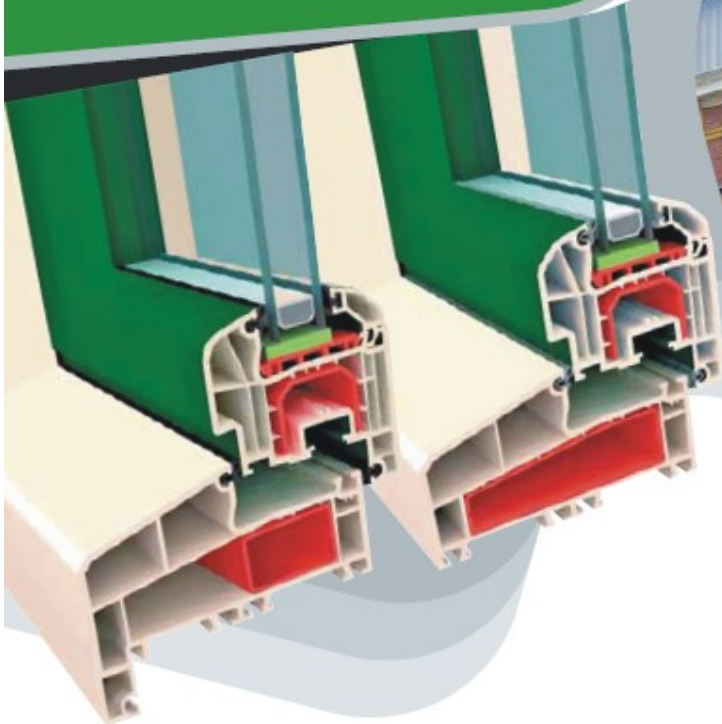

IDEAL 4000®-NL

Blok profiel

Verdiept profiel

telefoon: **31 (0)6 30 34 11 40
[WWW. Windox.nl](http://www.Windox.nl)

innovatie
individualiteit

IDEAL 4000®-NL

aluplast® Kunststoframen zijn een goede investering met het oog op de toekomst, want ze bezitten uitstekende kwaliteitskenmerken waarop u bouwen kunt. Door de compatibiliteit laten ze zich perfect aan uw individuele wensen aanpassen en vervullen vandaag al uw wensen van morgen. Met de kwalitatief hoogwaardige Ideal 4000 ramen zet **aluplast®** nieuwe maatstaven. De zorgvuldige techniek, 5-kamers, 120 en 70 mm bouwdiepte, zorgen voor een uitstekende geluid- en warmte isolatie. Omdat **aluplast®** kunststoframen, moderne raamtechniek met hoogste wooncomfort verbindt, zult u ook nog vele tientallen jaren uw plezier hieraan beleven. Met **aluplast®** kunststoframen kijkt u rustig in de toekomst.

IDEAL 4000®-NL

Uw voordelen in een overzicht

- Inbouw diepte van 120mm
Vleugel diepte van 70mm
- Isolatie waarde van Uf-waarde 1.3 W/m²K
- Glassterkte tot 42mm
- Modern design door afgeronde kanten
- Verdekte, niet zichtbare ontwatering
- Standaard met 5 kamersysteem
- Aanslagdichting met twee aanslagbenen